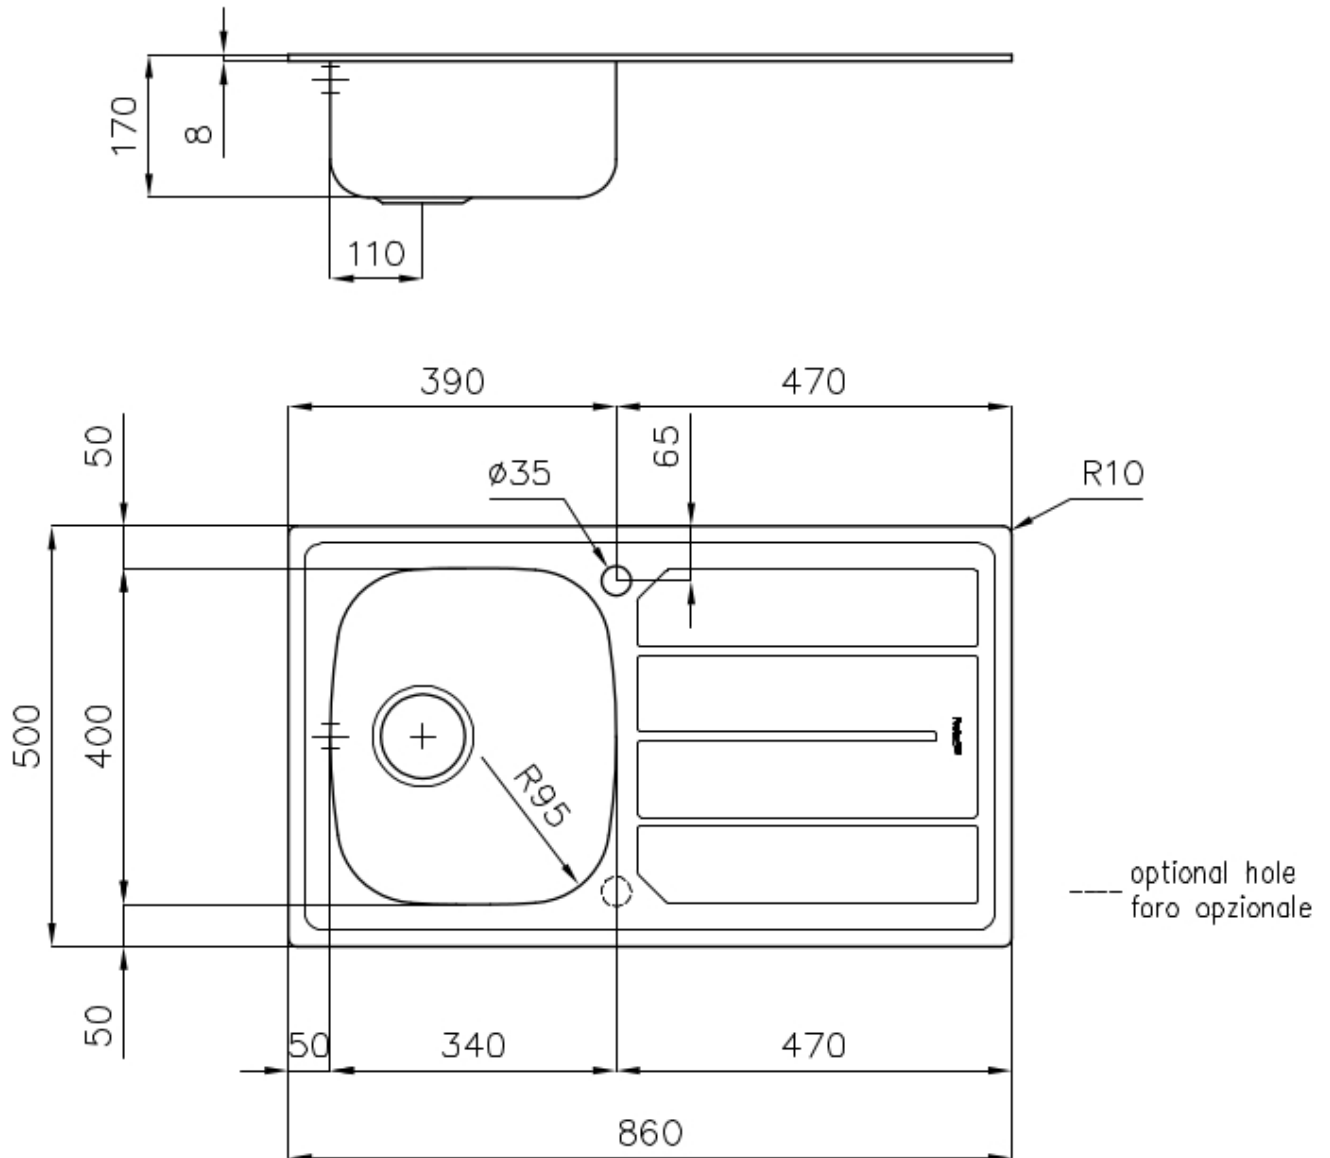

Lavello S1000

Vasca a destra

Lavelli in acciaio inox

Codice: 1186 461

CARATTERISTICHE

GANCI SCORREVOLI

Esclusivo sistema di installazione Foster che permette ai ganci di fissaggio di scorrere lungo tutto il perimetro del lavello. Permette una installazione agevole potendo posizionare i ganci nei punti più accessibili.

PILETTA 3,5" BASKET

Lo scarico è dotato di piletta grande 3,5", con il pratico tappo a cestello che impedisce il defluire nello scarico di parti solide.

PIÙ VALORE

Foster utilizza spessori di acciaio superiori a quelli mediamente usati dagli altri produttori. È così, grazie anche alla lunga esperienza, che sappiamo realizzare lavelli di qualità superiore e con una migliore resistenza all'invecchiamento.

Microfoster

Base 45 cm

Dimensioni 860x500 mm

Dotazioni standard Ganci di fissaggio, guarnizione, piletta, troppo-pieno e sifone, Imballo in scatola

Fori Mixer 1 foro di serie

Foro incasso 840 x 480 mm

Gocciolatoio Si

Larghezza 86 cm

Misura vasca 340x400mm

Numero vasche 1 vasca

Piletta Piletta 3,5"

DATI TECNICI

ACCESSORI OPZIONALI

Cestello inox
8611 000

Tagliere in HPDE
8657 001